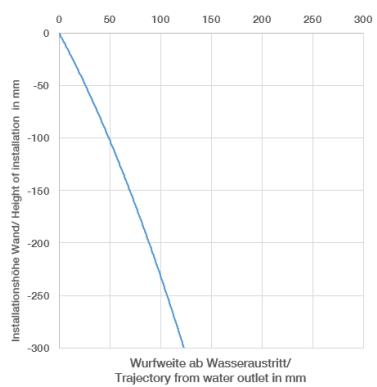

**META META SLIM Waschtisch-Wand-Einhandbatterie ohne Ablaufgarnitur -  
Champagne gebürstet (22kt Gold)**

META

36 860 662

- Ausladung 190 mm
- starrer Auslauf
- runder luftangereicherter Strahl
- Bohrungsdurchmesser Auslauf 37 mm
- Bohrungsdurchmesser Einhandbatterie 57 mm
- Rosette für Auslauf Ø 55 mm
- Rosette für Mischer Ø 78 mm
- Durchfluss max. 5,7 l/min
- bleifrei
- Dieses Produkt leistet einen Beitrag zur Erfüllung der Vorgaben von nachhaltigen Gebäudezertifizierungen, z.B. LEED®, BREEAM®, DGNB

36 860 662  
mm [inches]

**Durchflussdiagramm**

**Wurfweitendiagramm**

**Zertifikate**

DVGW\_DW-  
6512DN0435.

META META SLIM Waschtisch-Wand-Einhandbatterie ohne Ablaufgarnitur -  
Champagne gebürstet (22kt Gold)