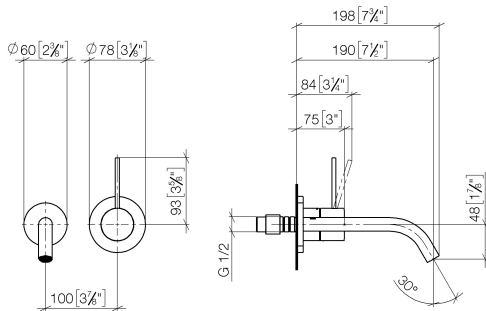

**META META SLIM Waschtisch-Wand-Einhandbatterie ohne Ablaufgarnitur -  
Champagne gebürstet (22kt Gold)**

META

36 860 662

- Ausladung 190 mm
- starrer Auslauf
- runder luftangereicherter Strahl
- Bohrungsdurchmesser Auslauf 37 mm
- Bohrungsdurchmesser Einhandbatterie 57 mm
- Rosette für Auslauf Ø 55 mm
- Rosette für Mischer Ø 78 mm
- Durchfluss max. 5,7 l/min
- bleifrei
- Dieses Produkt leistet einen Beitrag zur Erfüllung der Vorgaben von nachhaltigen Gebäudezertifizierungen, z.B. LEED®, BREEAM®, DGNB

36 860 662  
mm [inches]

**Durchflussdiagramm**

**Wurfweitendiagramm**

**Zertifikate**

DVGW\_DW-  
6512DN0435.

META META SLIM Waschtisch-Wand-Einhandbatterie ohne Ablaufgarnitur -  
Champagne gebürstet (22kt Gold)